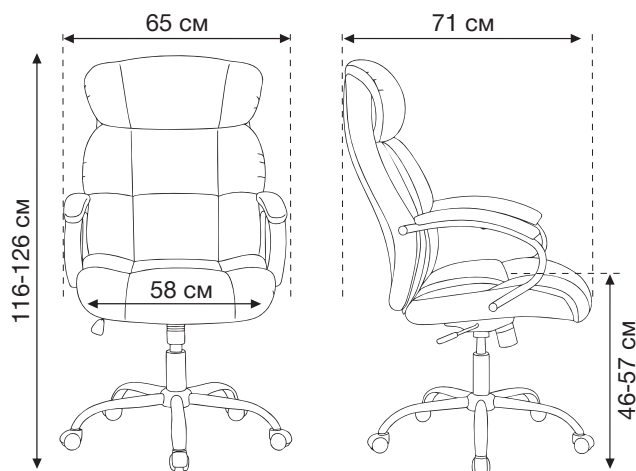

NEW

техническа информация

<b>Тапицерија</b>	висококвалитетна еко кожа
<b>Основа</b>	хромиран метал
<b>Механизъм</b>	tilt механизъм
<b>Екстри</b>	<ul style="list-style-type: none"> <li>• мека седалка и анатомична облегалка</li> <li>• вградена облегалка за глава</li> <li>• люлееща функција със заклучвање в изходна позиција</li> <li>• хромирани подлакътници с кожни падове</li> </ul>
<b>Тегло на стола</b>	16 кг
<b>Размер кашон</b>	83 x 35 x 64 см